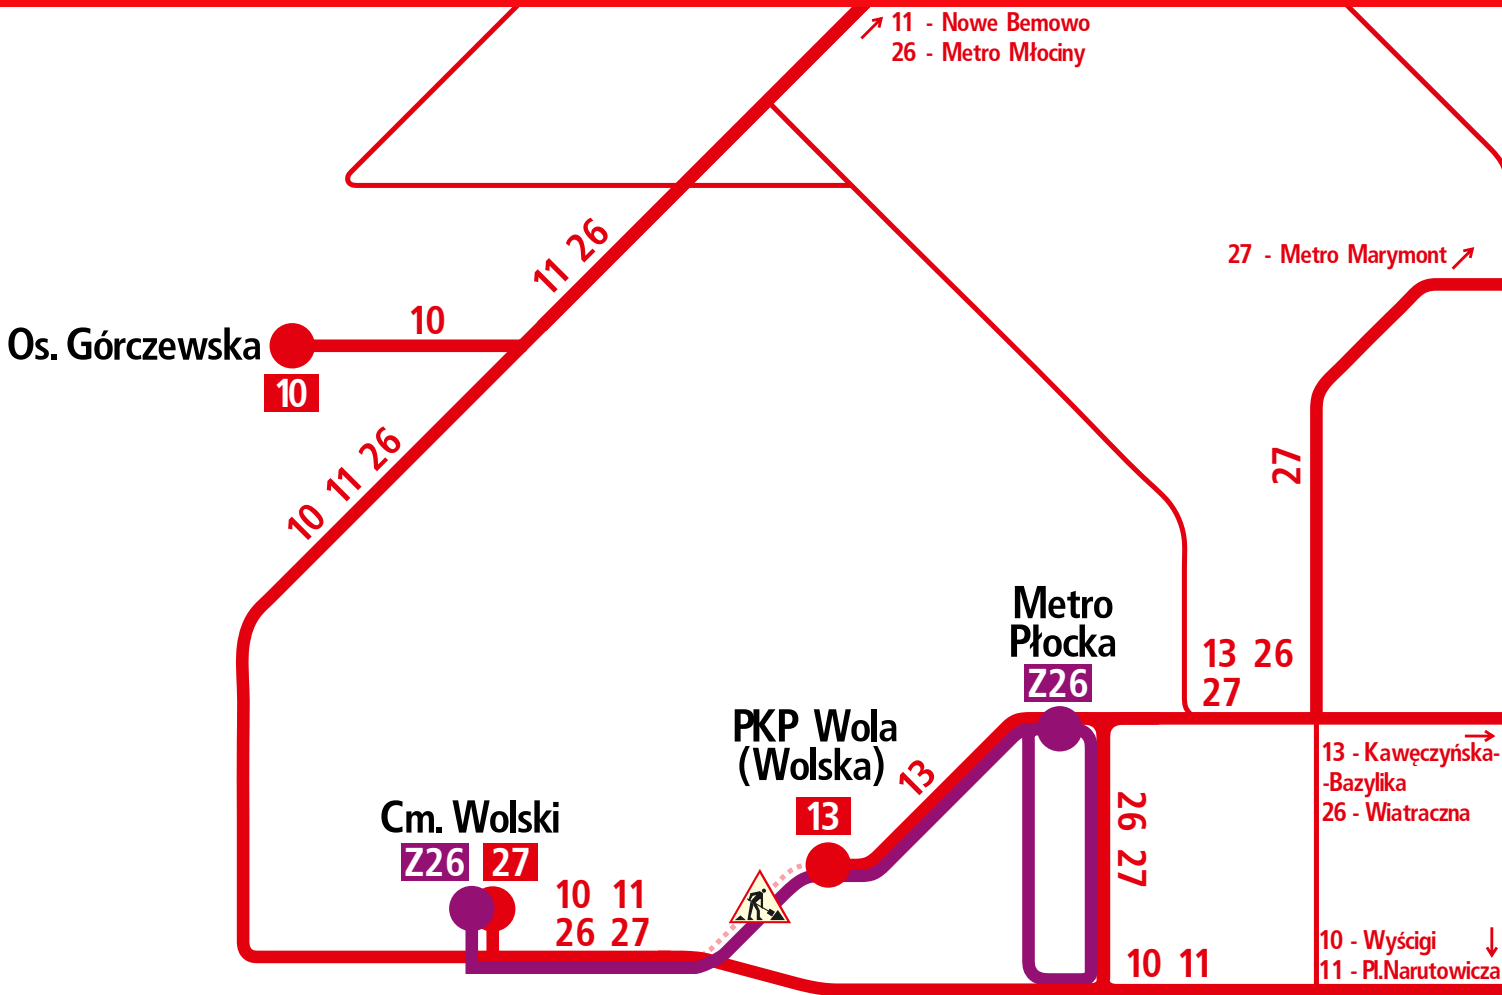

Zmiany w układzie po otwarciu trasy na ul. Kasprzaka w dniach: 5-24.03.2024

Pogrubioną czerwoną kreską oznaczono **linie tramwajowe, których trasa zmienia się**. Na pozostałych odcinkach ruch tramwajów odbywa się normalnie.